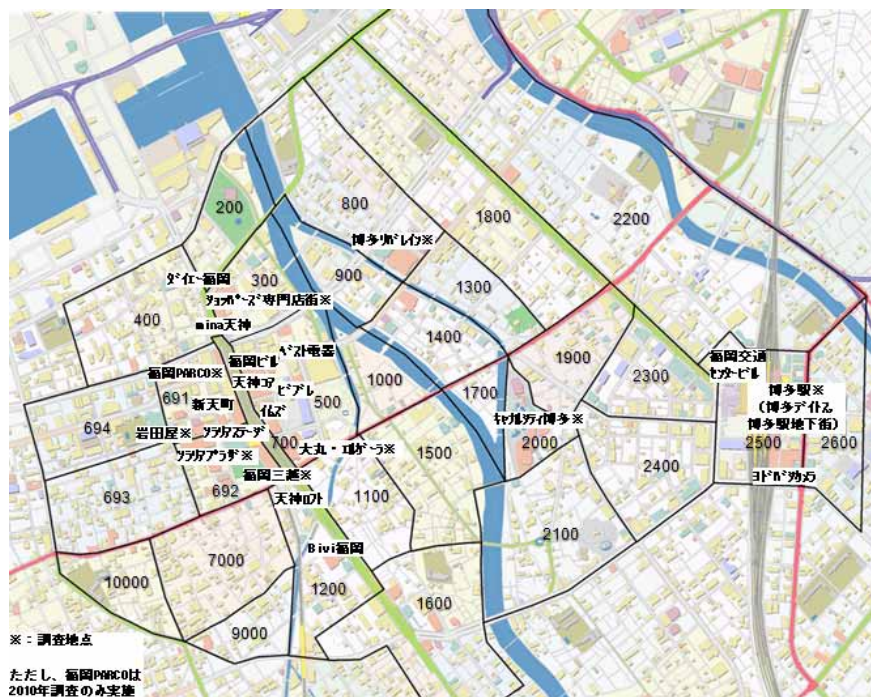

比率である。

2.3. 使用するデータ

2.3.1. 第14回福岡都心部回遊行動調査

第14回福岡都心部回遊行動調査(2009年調査と略記する)は、福岡都心部内の主要な10施設(ソラリアプラザ、博多駅筑紫口コンコース、チャンネルシティ博多、ショッパーズダイエー、岩田屋、大丸・エルガーラ、福岡三越、博多リバレイン、博多町家ふるさと館、櫛田神社)を調査地点とし、福岡都心部へ来街した人を無作為に抽出する来街地ベース聞き取りアンケート調査である。

サンプルを用いる。

2.3.2. 第15回福岡都心部回遊行動調査

第15回福岡都心部回遊行動調査(2010年調査と略記する)は、福岡都心部内の主要な9施設(ソラリアプラザ、博多駅筑紫口コンコース、チャンネルシティ博多、ショッパーズダイエー、岩田屋、大丸・エルガーラ、福岡三越、博多リバレイン、福岡PARCO)を調査地点とし、福岡都心部へ来街した人を無作為に抽出する来街地ベース聞き取りアンケート調査である。

調査項目は、2009年調査と同様である。

調査日時は、2010年6月26日(土)、27日(日)の12時から19時である。

調査サンプル数は、732サンプルである。

2.3.3. 福岡都心部のゾーン区分

図2.1は、福岡都心部の地図である。また、表2.1では、2009年調査と2010年調査のゾーン区分番号とノード番号を示している。

本研究では、図2.1と2.1で示したゾーン区分に従って分析を行う。

図 2.1 福岡都心部のゾーンコード区分

3.2. 回遊 OD 密度への変換

ここでは、3.1 で推定された回遊ルート上の分布を回遊 OD (Origin-Destination) 密度に変換する。変換の方法は、以下の通りである。

3.1 で求めた各回遊ルートを発地と着地の組(これを OD ペアと呼ぶ。)に分解する。例えば、自宅 A B 自宅といった回遊ルートがあった場合、1) 自宅 A、2) A B、3) B 自宅と分

解できる。

さらに、発地を表側、着地を表頭にした OD 表を作成し、OD ペアに対応する OD 表の要素に、その OD ペアを含む回遊ルート選択確率を加えていく。